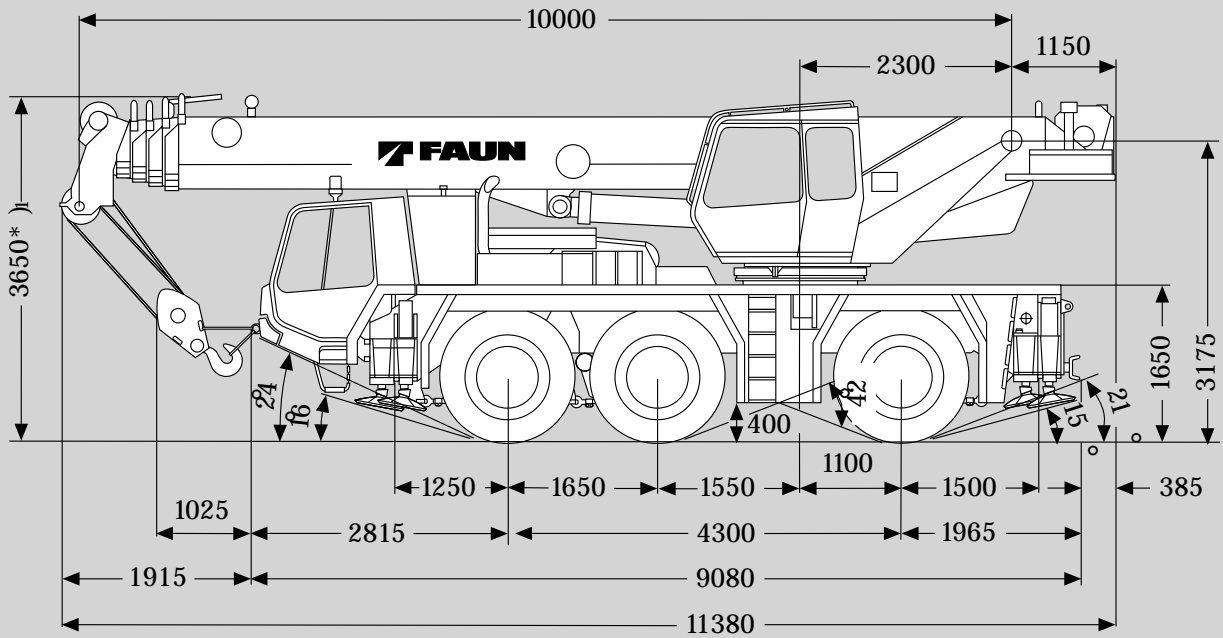

ISO 9001

ATF 50-3

ALL-TERRAIN

KRAAANA 2

Mas / Dimensions / Dimensiones (mm)
 Gewichte / Weights / Poids / Pesos
 Geschwindigkeiten / Speeds / Vitesses / Velocidades

 16.00 R 25

*¹⁾ +/- 100 mm

tel 51 78568 fax 610 1239 info @ kraana2.ee