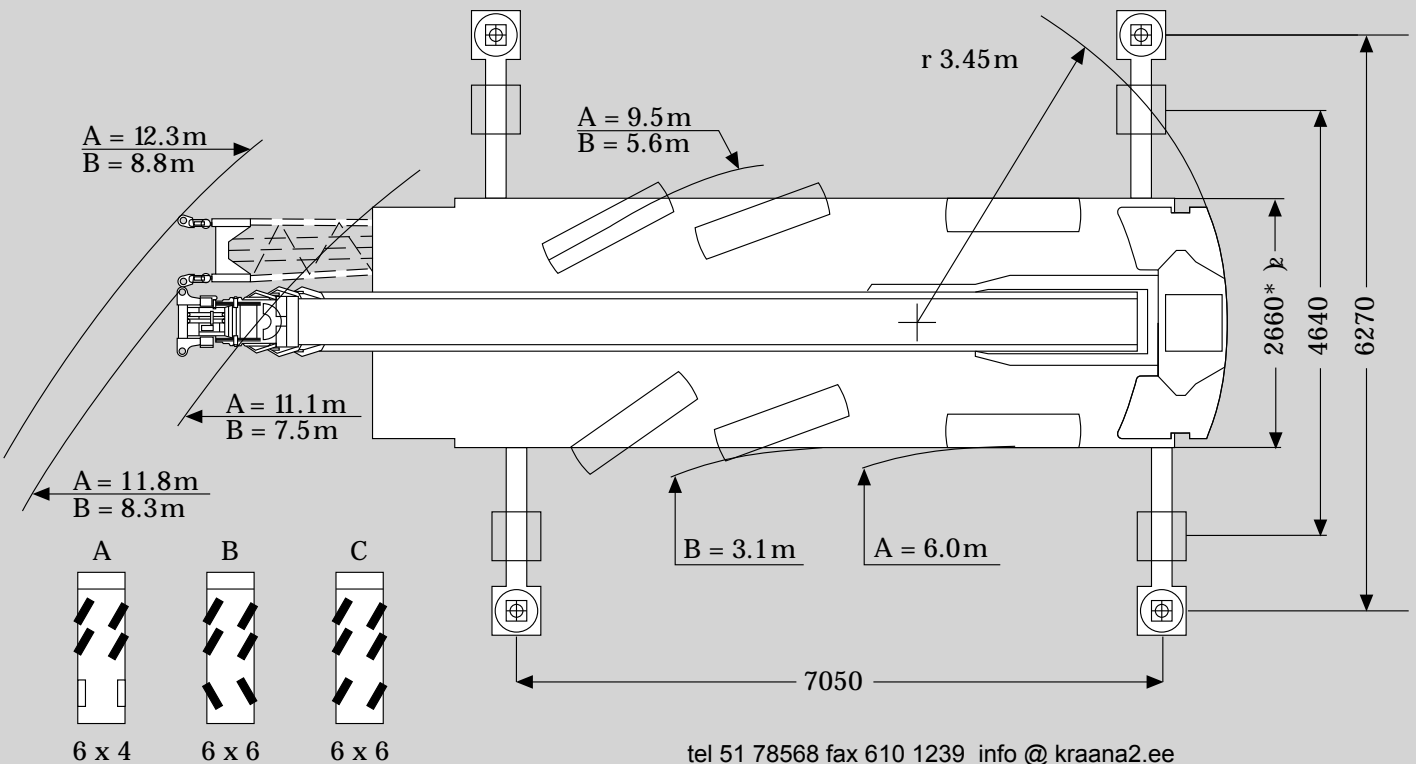

ISO 9001

ATF 50-3

ALL-TERRAIN

KRAAANA 2

Mas / Dimensions / Dimensiones (mm)
 Gewichte / Weights / Poids / Pesos
 Geschwindigkeiten / Speeds / Vitesses / Velocidades

 16.00 R 25

*¹⁾ +/- 100 mm

tel 51 78568 fax 610 1239 info @ kraana2.ee